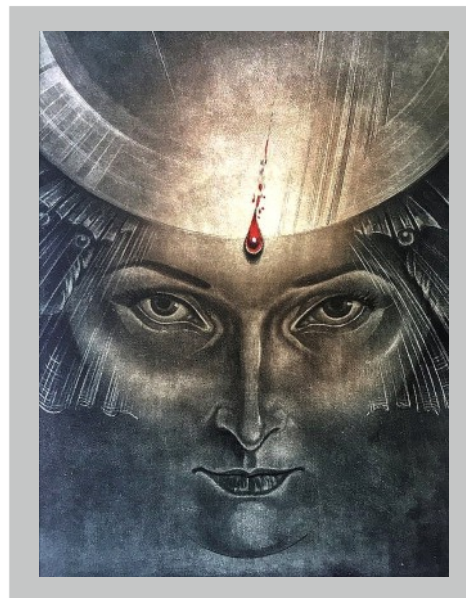

**ARTEFAKTUM-CZ
OBEC LÁZNĚ LIBVERDA**

Vás zvou
na vernisáž výstavy XIV. ročníku
společného projektu **PORTRÉTY**

Karel MUSIL
grafická tvorba
Lázeňský švihák

15. 9. 2022 v 17.00 hod

GALERIE INFOCENTRA
obce LÁZNĚ LIBVERDA
15. 9. - 24. 11. 2022