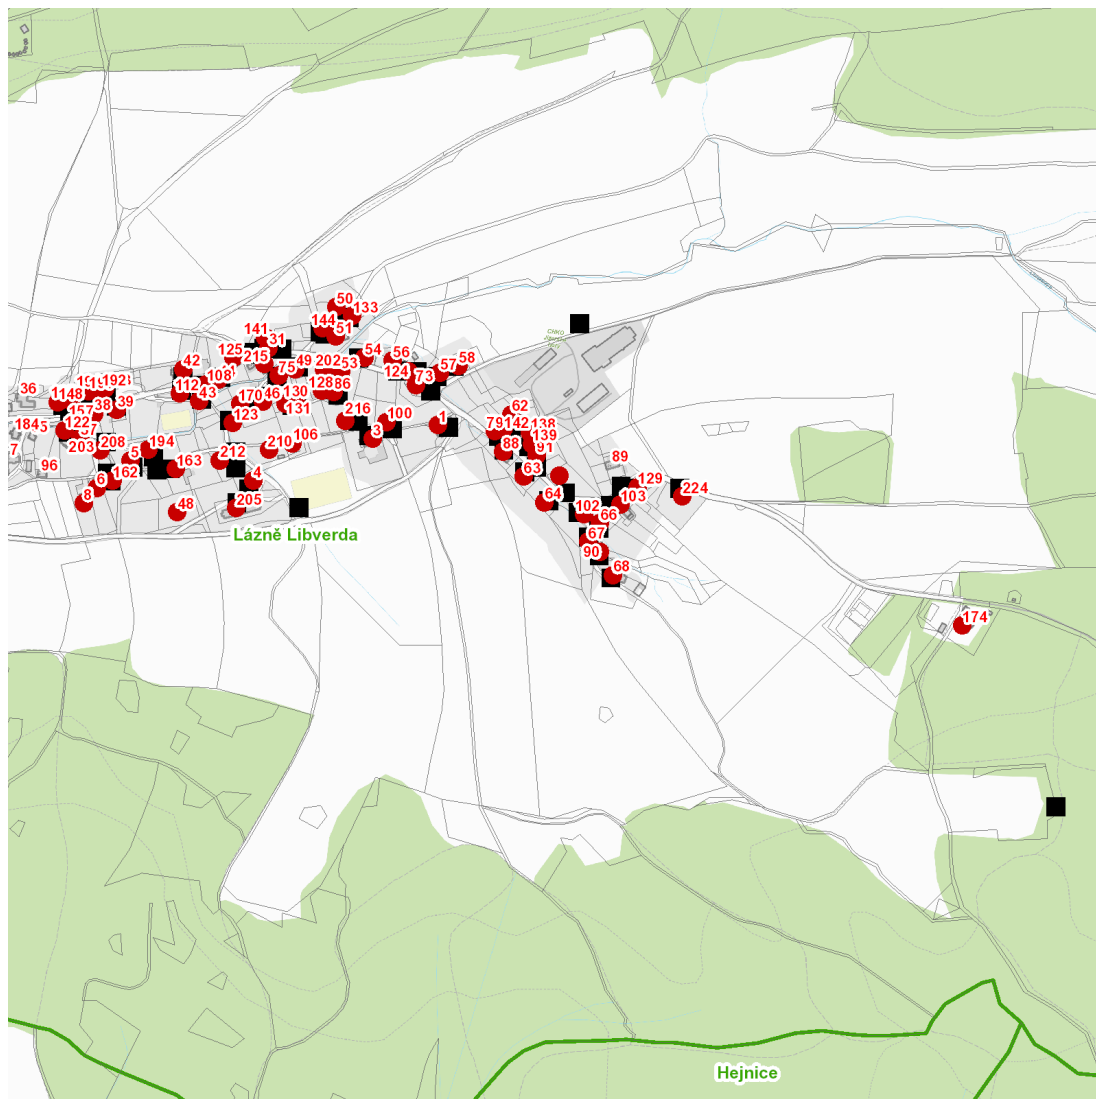

dne **2. 8. 2022** od **7:00** do **16:00** hodin

---

**Plánovaná odstávka zahrnuje tyto lokality:****Lázně Libverda (okres Liberec)**

č. p. 1, 3, 4, 5, 6, 8, 31, 37, 38, 39, 42, 43, 44, 46, 48, 49, 50, 51, 53, 54, 56, 57, 58, 62, 63, 64, 66, 67, 68, 73, 75, 79, 86, 88, 90, 91, 100, 102, 103, 105, 106, 108, 112, 122, 123, 124, 125, 128, 129, 130, 131, 133, 138, 139, 141, 142, 144, 148, 157, 162, 163, 170, 174, 190-194, 202, 205, 208, 210, 212, 224

kat. území **Lázně Libverda** (kód **679381**): parcelní č. 315/1, 380/2, 447/1

kat. území **Jindřichovice pod Smrkem** (kód **660515**): parcelní č. 943/2

---

**UPOZORNĚNÍ**

**Dotčené zařízení distribuční soustavy je nutné i v době odstávky považovat za zařízení pod napětím**, a proto vás žádáme o dodržení všech zásad bezpečnosti a provedení opatření potřebných k zamezení případných škod na zdraví a majetku. | Provozovatelé výroben elektřiny jsou povinni zajistit přerušení dodávky elektřiny z výroby do vypnutého úseku distribuční soustavy.

**dne 2. 8. 2022 od 7:00 do 16:00 hodin****Orientační mapový podklad odstávkou dotčených lokalit****VYSVĚTLIVKY**

- – adresy dotčené odstávkou elektřiny
- – místa připojení k elektrické síti dotčená odstávkou

**INFORMACE ZASLÁNA**

IDDS: yadbknd (Obec Lázně Libverda)

IDDS: xf4bdsb (Obec Jindřichovice pod Smrkem)