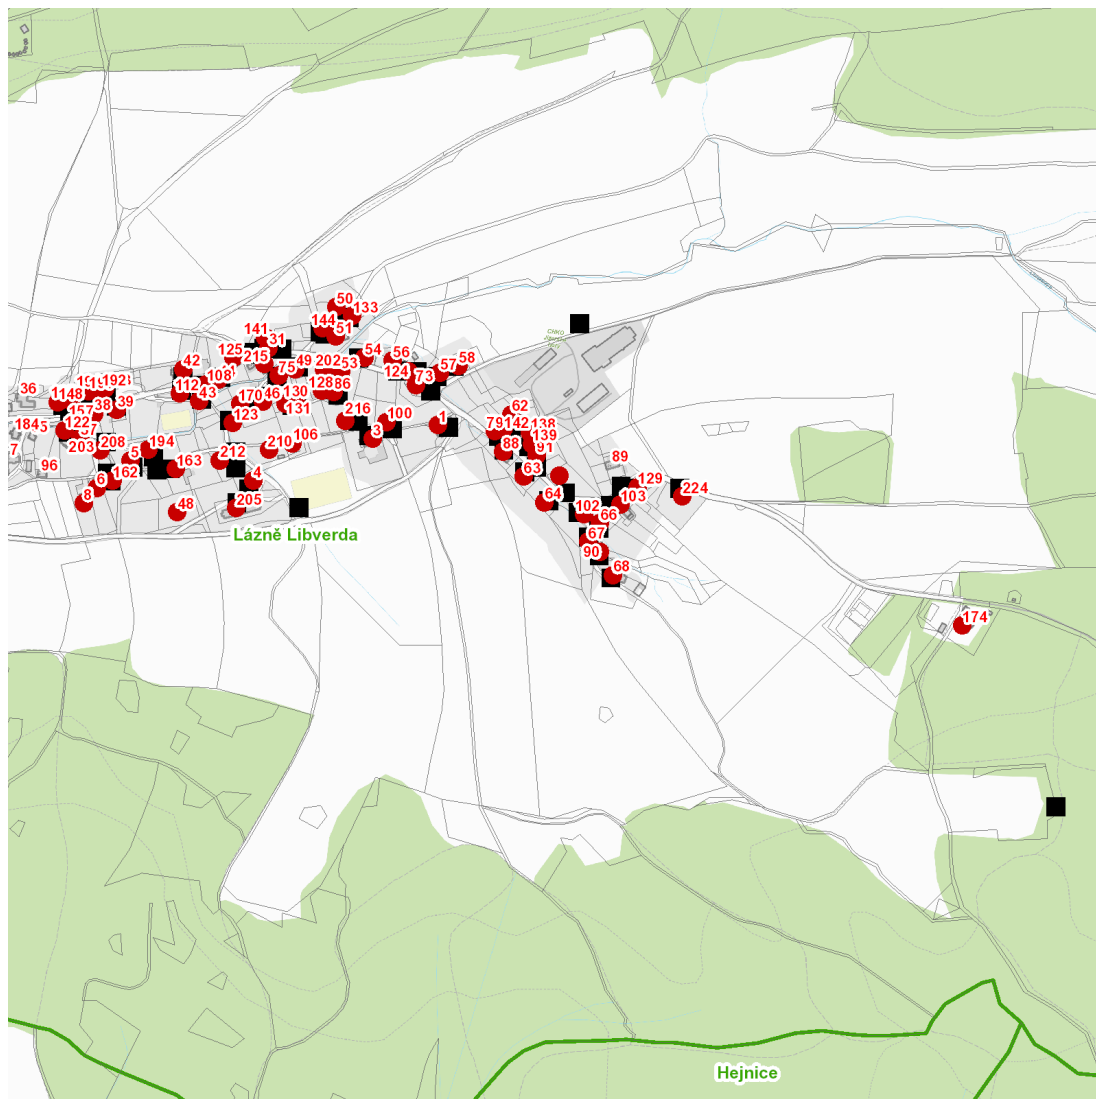

dne **14. 7. 2022** od **7:00** do **15:00** hodin

---

**Plánovaná odstávka zahrnuje tyto lokality:****Lázně Libverda (okres Liberec)**

č. p. 1, 3, 4, 5, 6, 8, 31, 37, 38, 39, 42, 43, 44, 46, 48, 49, 50, 51, 53, 54, 56, 57, 58, 62, 63, 64, 66, 67, 68, 73, 75, 79, 86, 88, 90, 91, 100, 102, 103, 105, 106, 108, 112, 122, 123, 124, 125, 128, 129, 130, 131, 133, 138, 139, 141, 142, 144, 148, 157, 162, 163, 170, 174, 190-194, 202, 205, 208, 210, 212, 224

kat. území **Lázně Libverda** (kód **679381**): parcelní č. 315/1, 380/2, 447/1

kat. území **Jindřichovice pod Smrkem** (kód **660515**): parcelní č. 943/2

---

**UPOZORNĚNÍ**

**Dotčené zařízení distribuční soustavy je nutné i v době odstávky považovat za zařízení pod napětím**, a proto vás žádáme o dodržení všech zásad bezpečnosti a provedení opatření potřebných k zamezení případných škod na zdraví a majetku. | Provozovatelé výroben elektřiny jsou povinni zajistit přerušeni dodávky elektřiny z výroby do vypnutého úseku distribuční soustavy.

dne **14. 7. 2022** od **7:00** do **15:00** hodin**Orientační mapový podklad odstávkou dotčených lokalit****VYSVĚTLIVKY**

- – adresy dotčené odstávkou elektřiny
- – místa připojení k elektrické síti dotčená odstávkou

**INFORMACE ZASLÁNA**

IDDS: yadbknd (Obec Lázně Libverda)

IDDS: xf4bdsb (Obec Jindřichovice pod Smrkem)