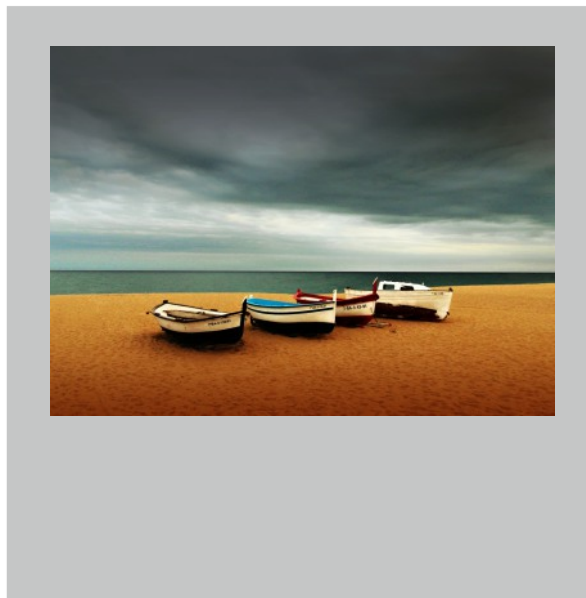

**ARTEFAKTUM-CZ
OBEC LÁZNĚ LIBVERDA**

Vás zvou
na vernisáž výstavy XIV. ročníku
společného projektu PORTRÉTY

**Jiří ALBRECHT
FOTOGRAFIE**

1. 7. 2022 v 16.00 hod

**GALERIE INFOCENTRA
obce LÁZNĚ LIBVERDA
1. 7. - 31. 8. 2022**