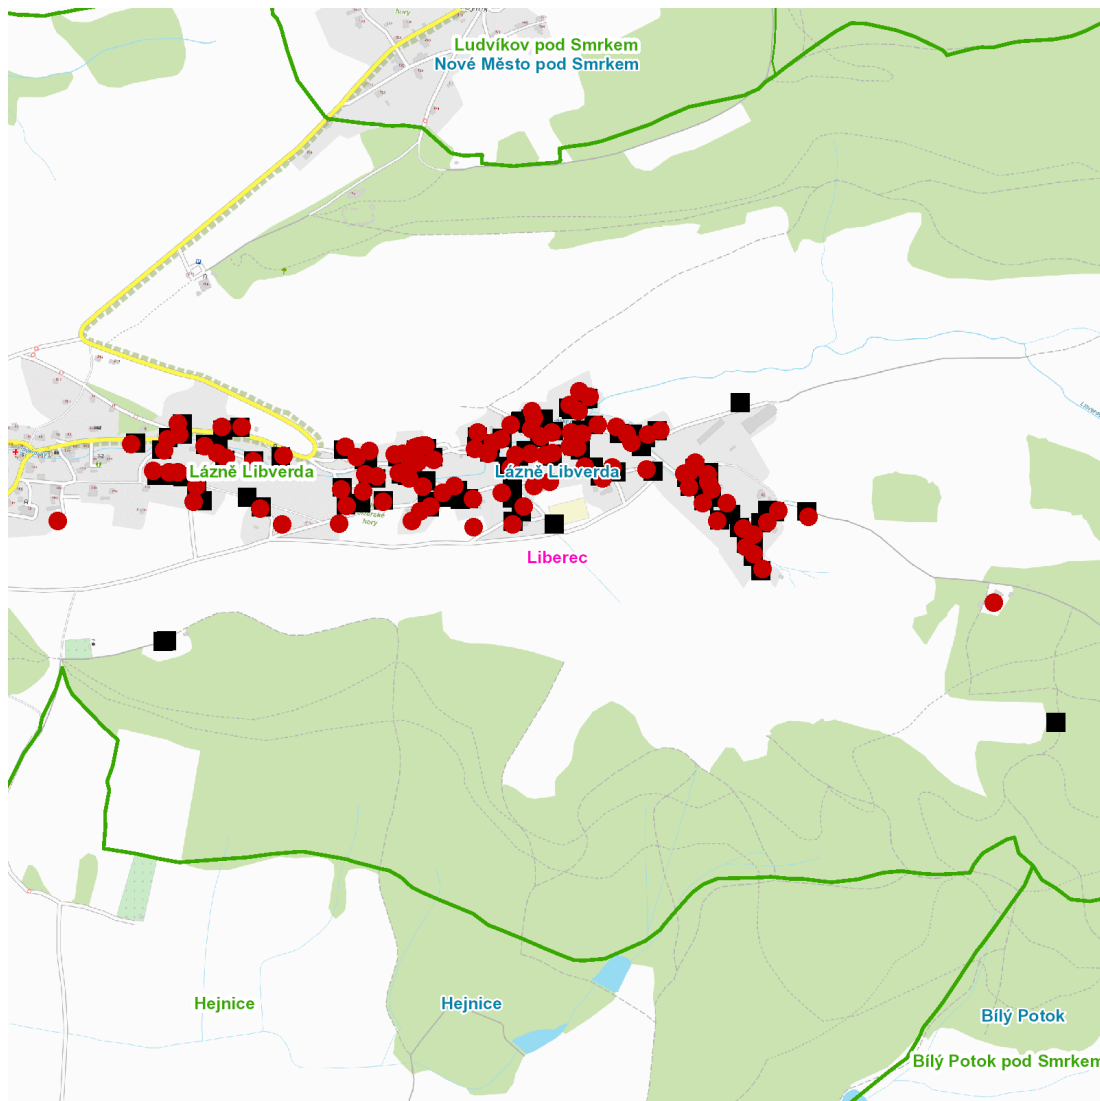

dne **14. 6. 2022** od **7:00** do **15:00** hodin

Plánovaná odstávka zahrnuje tyto lokality:**Lázně Libverda (okres Liberec)**

č. p. 1, 3-9, 19, 22, 24, 27, 29, 31, 35-39, 42, 43, 44, 46, 48-54, 56, 57, 58, 62, 63, 64, 66, 67, 68, 71, 73, 75, 79, 80, 86, 88, 90, 91, 96, 100, 102, 103, 105, 106, 108, 109, 112, 121-126, 128, 129, 130, 131, 133, 134, 136, 138, 139, 141, 142, 144, 145, 148, 149, 154, 157, 162, 163, 170, 174, 177, 183, 184, 185, 190-198, 202, 205, 208, 210, 211, 212, 224

kat. území **Lázně Libverda** (kód **679381**): parcelní č. 315/1, 380/2, 447/1

kat. území **Jindřichovice pod Smrkem** (kód **660515**): parcelní č. 943/2

UPOZORNĚNÍ

Dotčené zařízení distribuční soustavy je nutné i v době odstávky považovat za zařízení pod napětím, a proto vás žádáme o dodržení všech zásad bezpečnosti a provedení opatření potřebných k zamezení případných škod na zdraví a majetku. | Provozovatelé výroben elektřiny jsou povinni zajistit přerušení dodávky elektřiny z výroby do vypnutého úseku distribuční soustavy.

dne 14. 6. 2022 od 7:00 do 15:00 hodin

Orientační mapový podklad odstávkou dotčených lokalit

VYSVĚTLIVKY

- – adresy dotčené odstávkou elektřiny
- – místa připojení k elektrické síti dotčená odstávkou

INFORMACE ZASLÁNA

IDDS: yadbknd (Obec Lázňe Libverda)

IDDS: xf4bdsb (Obec Jindřichovice pod Smrkem)