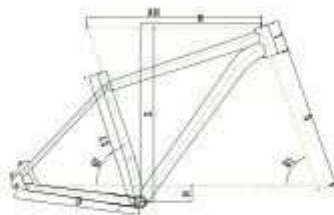

<http://www.merida.sk/UserFiles/File/12%20Geometry/Geo12_PDF/BigNine_TFS.pdf>